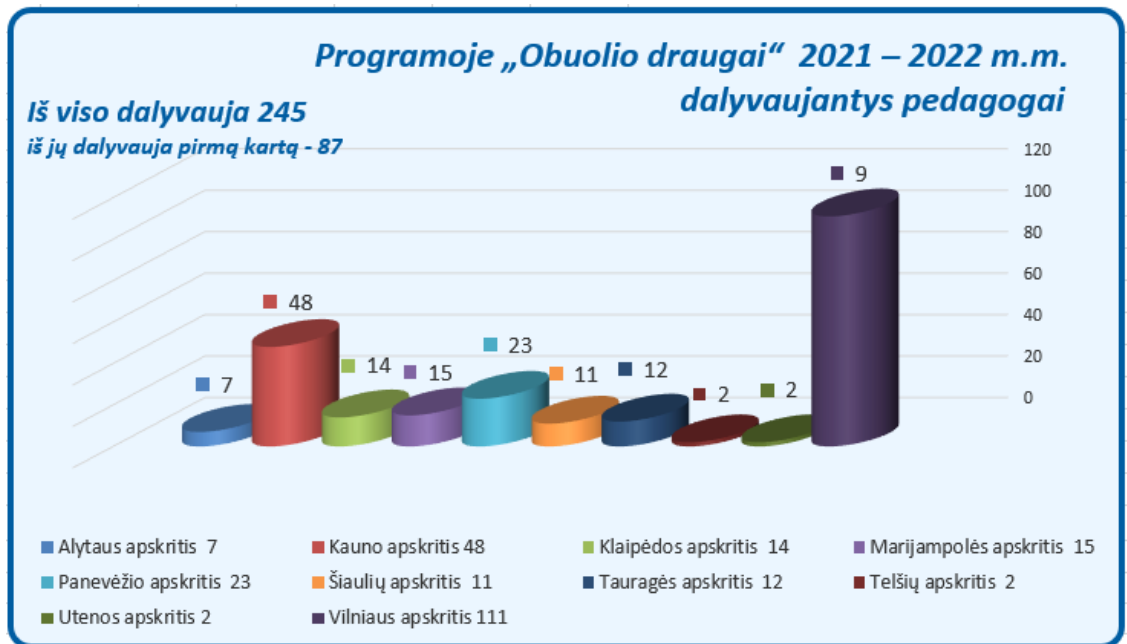

Programos „Obuolio draugai“ statistika