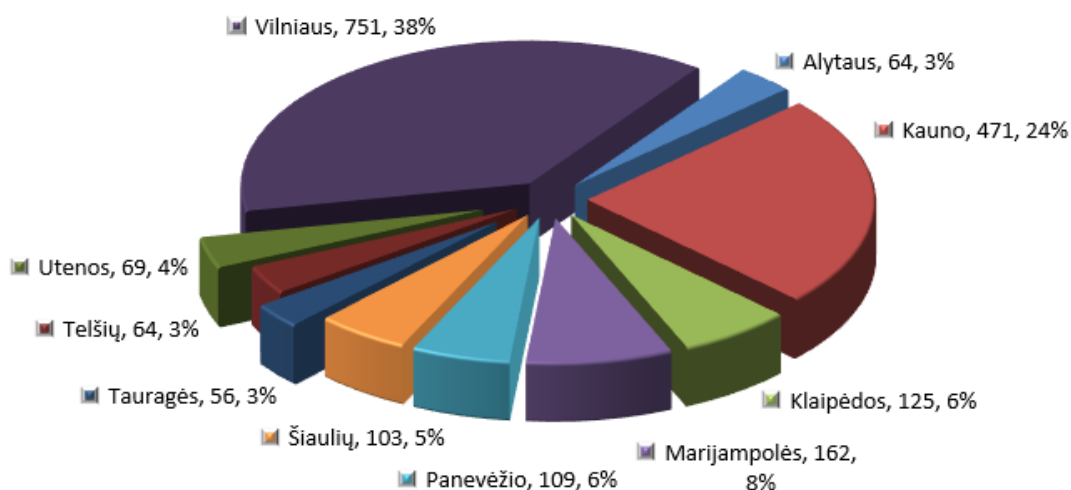

Programos „Obuolio draugai“ statistika

PROGRAMOS „OBUOLIO DRAUGAI“ DALYVIŲ STATISTIKA PEDAGOGAI 2012 – 2021 metai (įskaičiuoti 2021 – 2022 mokslo metai)

APSKRITIS	2012 - 2013	2013 - 2014	2014 - 2015	2015 - 2016	2016 - 2017	2017 - 2018	2018 - 2019	2019 - 2020	2020 - 2021	2021 – 2022	Paruošti pedagogai
Alytaus			12	10	7	13	17	12	14	7	64
Kauno			93	87	68	78	102	77	66	48	471
Klaipėdos		2	4	33	22	27	18	6	53	14	125
Marijampolės		1	36	40	28	34	22	28	23	15	162
Panevėžio		1	-	29	22	25	21	22	33	23	109
Šiaulių				25	23	29	13	8	14	11	103
Tauragės				4	2	14	15	23	16	12	56
Telšių				17	13	18	20	9	5	2	64
Utenos		1	4	-	12	20	19	10	9	2	69
Vilniaus	21	103	129	59	89	145	154	90	100	111	751
IŠ VISO	21	108	278	304	287	403	401	285	333	245	1 974

Programos „Obuolio draugai“ 2012 – 2021 metais (2021-2022) pedagogo kvalifikaciją įgijo (pagal apskritis)

Iš viso 1.887