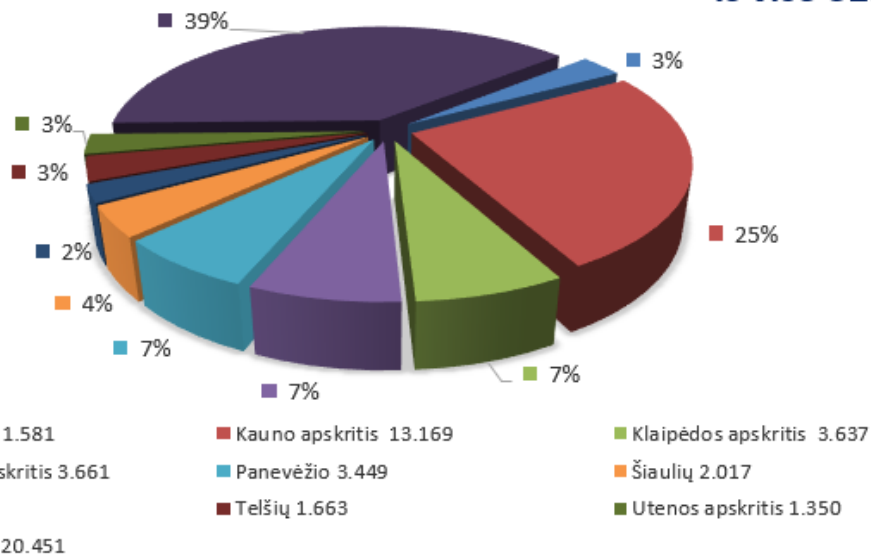

## Programos „Obuolio draugai“ statistika

### Programoje „Obuolio draugai“ 2012 – 2021 metais (2021-2022) dalyvavę vaikai

Iš viso 52.142

### Programoje „Obuolio draugai“ 2012 – 2021 (2021-2022) metais dalyvavę vaikai (pagal apskritis)

Iš viso 52.142