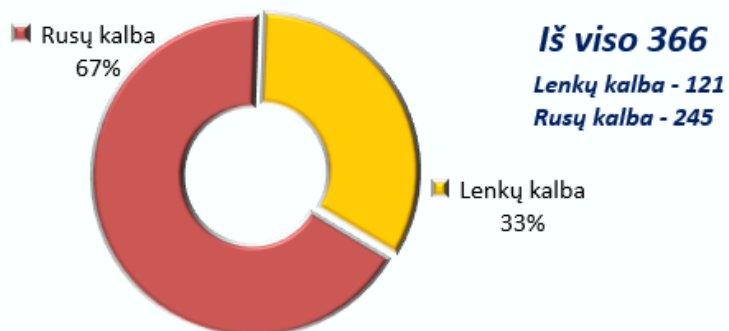

PROGRAMOS „OBUOLIO DRAUGAI“ DALYVIŲ STATISTIKA
Lietuva 2021 – 2022 mokslo metai

TAUTINĖS MAŽUMOS

Tautinės mažumos programoje „Obuolio draugai“	Ugdymo įstaigos	Vaikų grupės	Nedalyvavę pedagogai	Dalyvavę pedagogai	Vaikai	Apskritis
Lenkų kalba	6	7	5	2	121	Vilniaus
Rusų kalba	7	14	14	0	245	Vilniaus
Iš viso tautinių mažumų kalbomis:	13	21	19	2	366	

Programoje „Obuolio draugai“ 2021 – 2022 m.m. dalyvaujantys tautinių mažumų vaikai