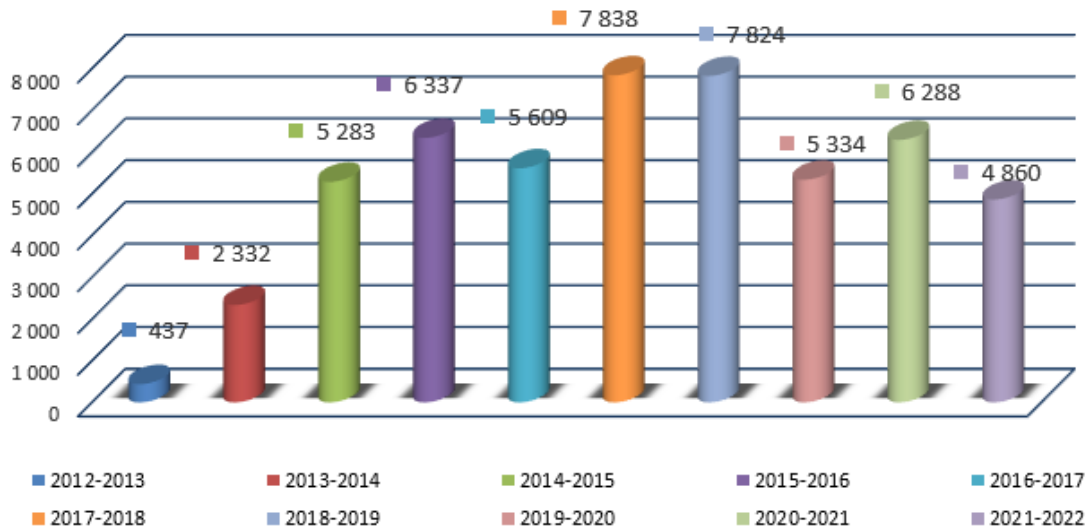

## Programos „Obuolio draugai“ statistika

### Programoje „Obuolio draugai“ 2012 – 2021 metais (2021-2022) dalyvavę vaikai

Iš viso 52.142