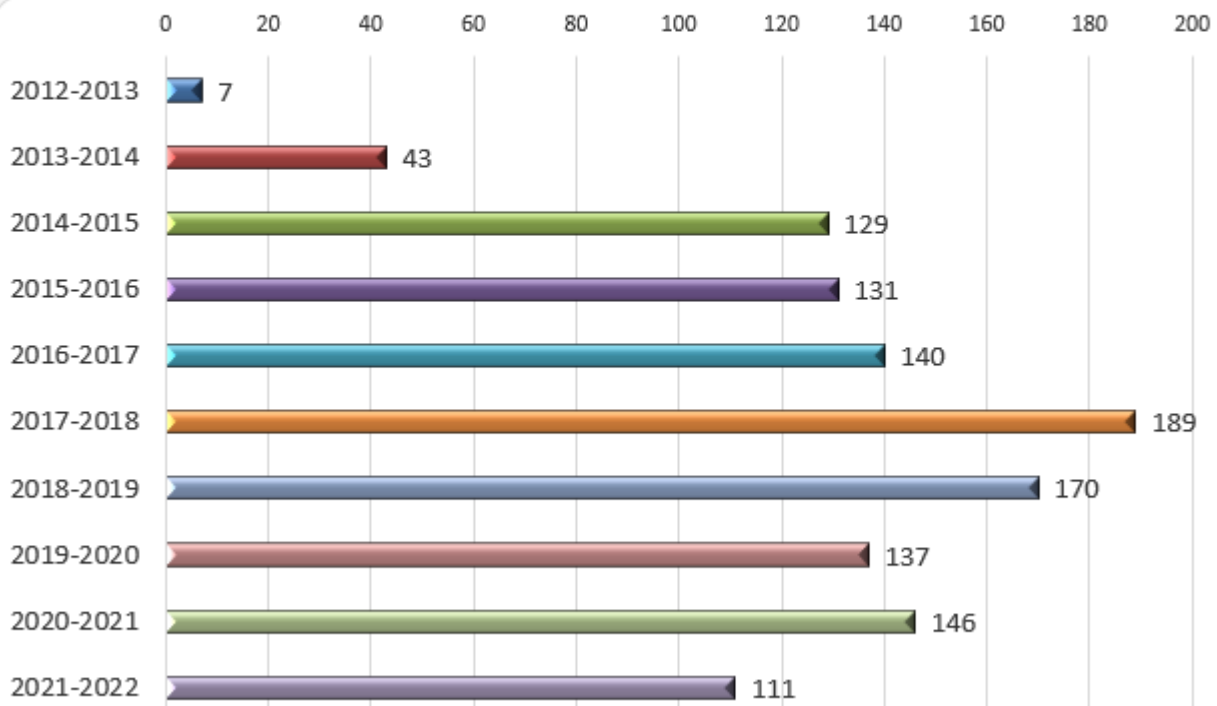

Programos „Obuolio draugai“ statistika

2012-2021 metais (2021-2022) programoje „Obuolio draugai“ dalyvavusios ugdymo įstaigos (pagal mokslo metus)