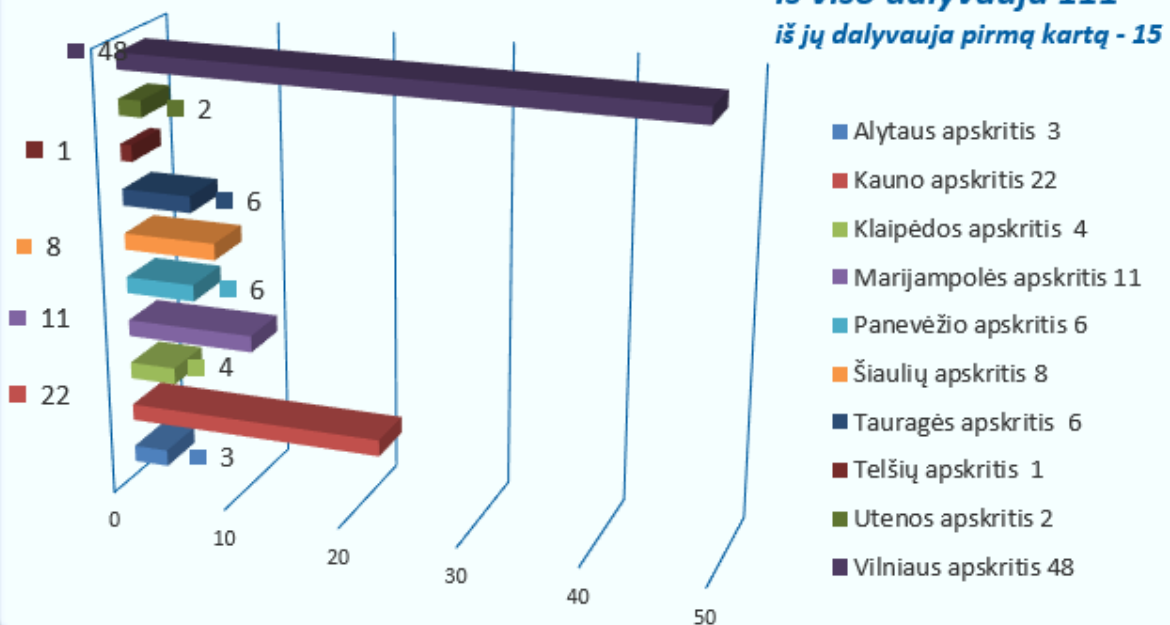

Programoje „Obuolio draugai“ 2021 – 2022 m.m. dalyvaujančios ugdymo įstaigos