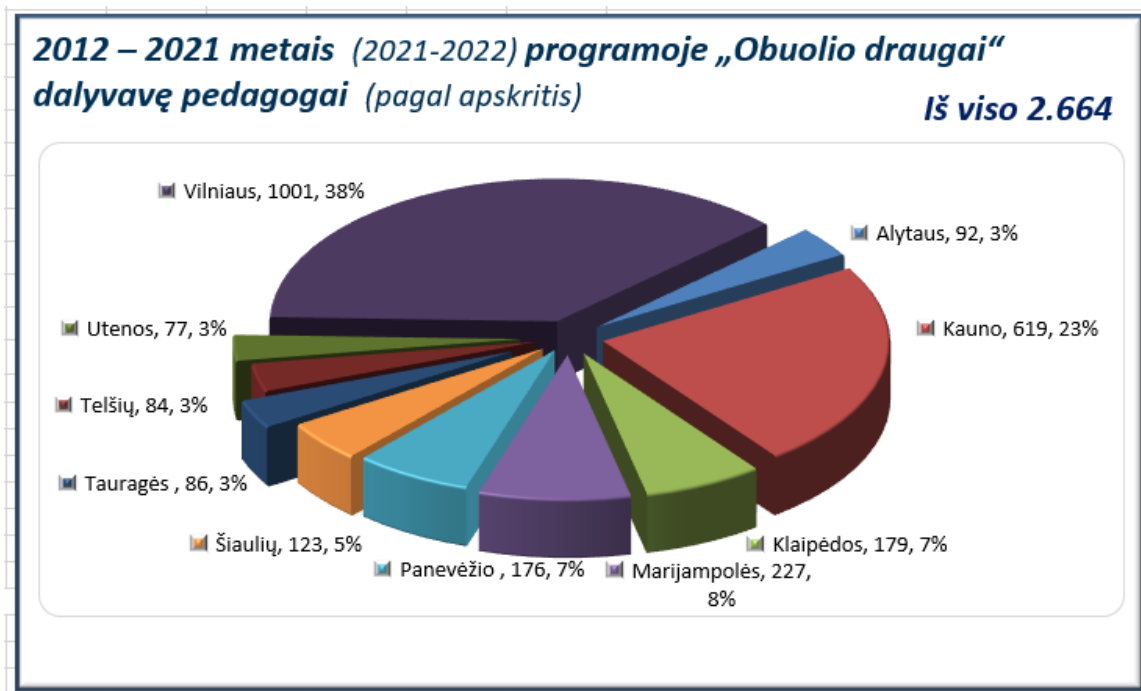

Programos „Obuolio draugai“ statistika