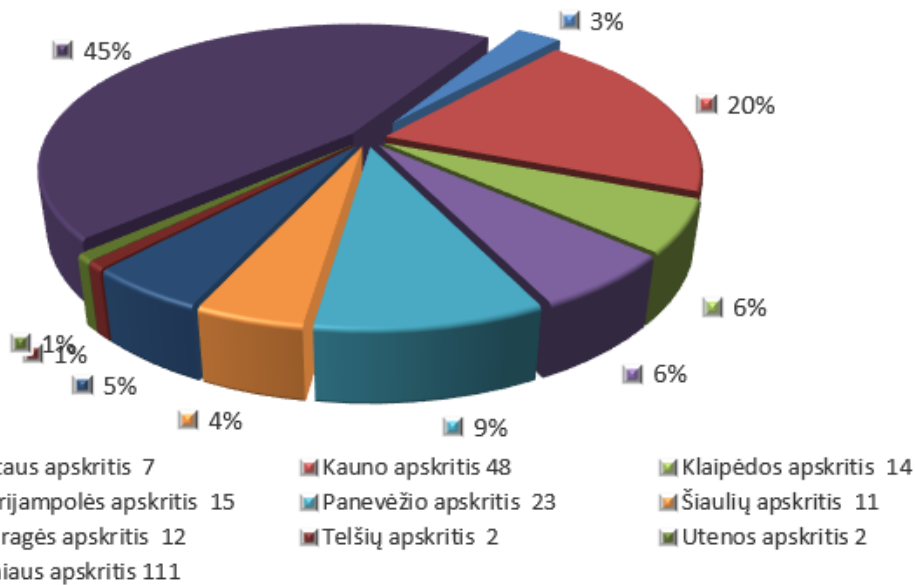

Programos „Obuolio draugai“ statistika

Programoje „Obuolio draugai“ 2021 – 2022 m.m. dalyvaujantys pedagogai pagal apskritis (procentais)

PROGRAMOS „OBUOLIO DRAUGAI“ DALYVIŲ STATISTIKA UGDYMO ĮSTAIGOS 2012 – 2021 metai (įskaičiuoti 2021 – 2022 mokslo metai)

APSKRITIS	2012 - 2013	2013 - 2014	2014 - 2015	2015 - 2016	2016 - 2017	2017 - 2018	2018 - 2019	2019 - 2020	2020- 2021	2021- 2022
Alytaus			6	4	5	6	7	5	6	3
Kauno			43	37	37	42	39	34	31	22
Klaipėdos		1	2	13	11	11	6	3	16	4
Marijampolės		1	20	20	18	22	17	20	17	11
Panevėžio		1	-	12	12	13	7	8	9	6
Šiaulių				9	8	15	10	5	10	8
Tauragės				2	1	8	8	10	7	6
Telšių				4	5	11	7	6	2	1
Utenos		1	2	-	8	10	8	5	2	2
Vilniaus	7	39	56	30	35	51	61	41	46	48
IŠ VISO	7	43	129	131	140	189	170	137	146	111