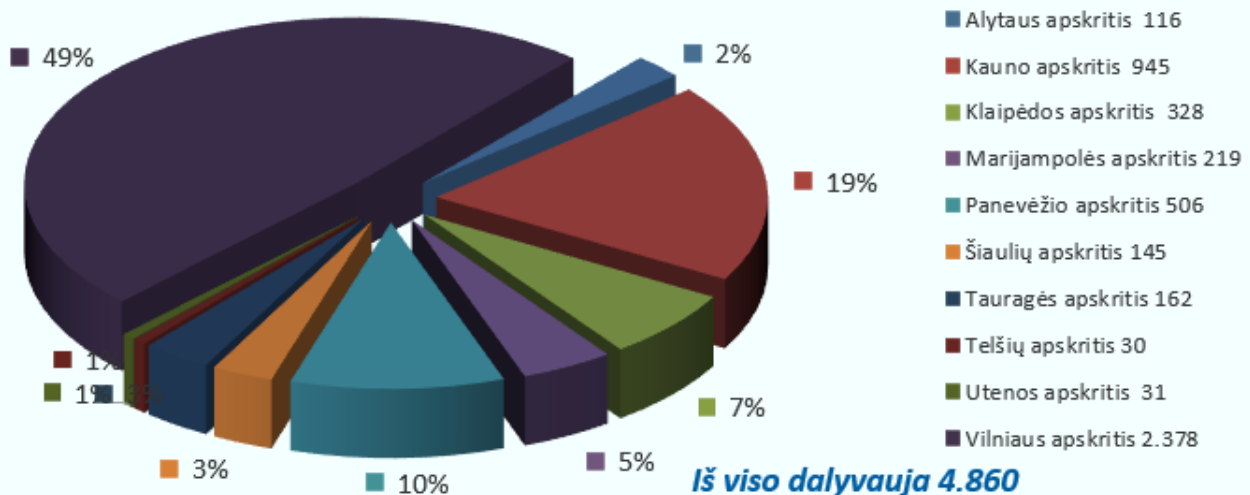

### Programoje „Obuolio draugai“ 2012 – 2021 (2021-2022) metais dalyvavę vaikai (pagal apskritis)

Iš viso 52.142

## Programos „Obuolio draugai“ statistika

### PROGRAMOS „OBUOLIO DRAUGAI“ DALYVIŲ STATISTIKA

**VAIKAI** 2012 – 2021 metai (įskaičiuoti 2021 – 2022 mokslo metai)

	2012 - 2013	2013 - 2014	2014 - 2015	2015 - 2016	2016 - 2017	2017 - 2018	2018 - 2019	2019 - 2020	2020 - 2021	2020 – 2021	Vaikų iš viso
Alytaus			255	192	144	144	335	169	226	116	1 581
Kauno			1881	2135	1353	1583	2179	1696	1397	945	13 169
Klaipėdos		48	66	718	393	437	429	143	1075	328	3 637
Marijampolės		23	621	702	472	610	319	367	328	219	3 661
Panevėžio		24	-	547	431	511	419	440	571	506	3 449
Šiaulių				409	386	517	225	117	218	145	2 017
Tauragės				43	26	222	210	306	225	162	1 194
Telšių				342	233	321	459	159	89	30	1 633
Utenos		26	32	-	168	370	342	217	164	31	1 350
Vilniaus	437	2211	2428	1249	2003	3123	2907	1720	1995	2378	20 451
<b>IŠ VISO</b>	<b>437</b>	<b>2332</b>	<b>5283</b>	<b>6337</b>	<b>5609</b>	<b>7838</b>	<b>7824</b>	<b>5334</b>	<b>6288</b>	<b>4860</b>	<b>52 142</b>

### Programoje „Obuolio draugai“ 2021 – 2022 m.m. dalyvaujantys vaikai

**PROGRAMOS „OBUOLIO DRAUGAI“ DALYVIŲ STATISTIKA**  
Lietuva 2021 – 2022 mokslo metai