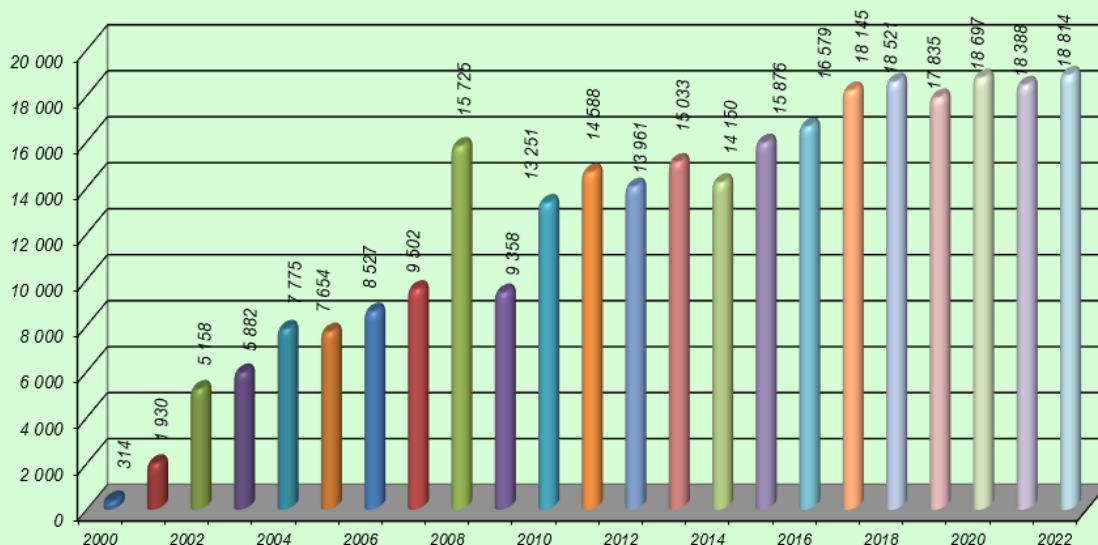

Programos „Zipio draugai“ statistika

PROGRAMOS „Zipio draugai“ DALYVIŲ STATISTIKA. V A I K A I 2000 – 2022 (2022 – 2023 m. m.)

APSKRITIS	2000 2001	2001 2002	2002 2003	2003 2004	2004 2005	2005 2006	2006 2007	2007 2008	2008 2009	2009 2010	2010 2011	2011 2012	2012 2013
Alytaus						15	267	131	476	124	347	303	237
Kauno		320	1172	1065	1351	1232	1187	1333	3355	1718	2563	2443	2609
Klaipėdos			988	1178	1279	1020	1292	1290	1788	1274	1910	2175	1958
Marijampolės						408	271	507	1018	589	715	707	869
Panevėžio				300	908	726	869	865	1522	740	805	1050	908
Šiaulių			1161	981	1328	960	1034	1138	1370	1140	1221	1496	1422
Tauragės						391	355	346	702	126	385	604	720
Telšių						411	279	457	981	652	881	677	607
Utenos					933	534	465	365	681	129	425	517	467
Vilniaus	314	1610	1837	2358	1976	1957	2508	3070	3832	2866	3999	4616	4164
IŠ VISO	314	1 930	5 158	5 882	7 775	7 654	8 527	9 502	15 725	9 358	13 251	14 588	13 961

APSKRITIS	2013 2014	2014 2015	2015 2016	2016 2017	2017 2018	2018 2019	2019 2020	2020 2021	2021 2022	2022 2023	Vaikų iš viso
Alytaus	575	369	569	602	715	594	827	687	538	483	7 859
Kauno	2817	2366	2554	2622	3444	4129	3561	4098	3611	3544	53 094
Klaipėdos	2193	2406	2704	2557	2506	2205	2244	2293	2333	2537	40 130
Marijampolės	971	785	894	779	966	868	951	899	619	715	13 531
Panevėžio	1125	920	980	879	1067	1270	1217	1281	1192	985	19 609
Šiaulių	1244	1381	1551	1756	1554	1597	1751	1756	1633	1715	29 189
Tauragės	471	421	491	489	641	632	716	738	735	697	9 660
Telšių	641	677	644	702	1019	776	660	606	615	537	11 822
Utenos	452	486	497	455	668	657	664	755	564	653	10 367
Vilniaus	4544	4339	4992	5738	5565	5793	5244	5584	6548	6948	90 402
IŠ VISO	15 033	14 150	15 876	16 579	18 145	18 521	17 835	18 697	18 388	18 814	285 663

Programos „Zipio draugai“ statistika

Programoje „Zipio draugai“ 2000 – 2022 (2022-2023 m.m.) dalyvavę vaikai

Iš viso dalyvavę 285.663

2022 – 2023 mokslo metais programoje „Zipio draugai“ dalyvaujantys vaikai