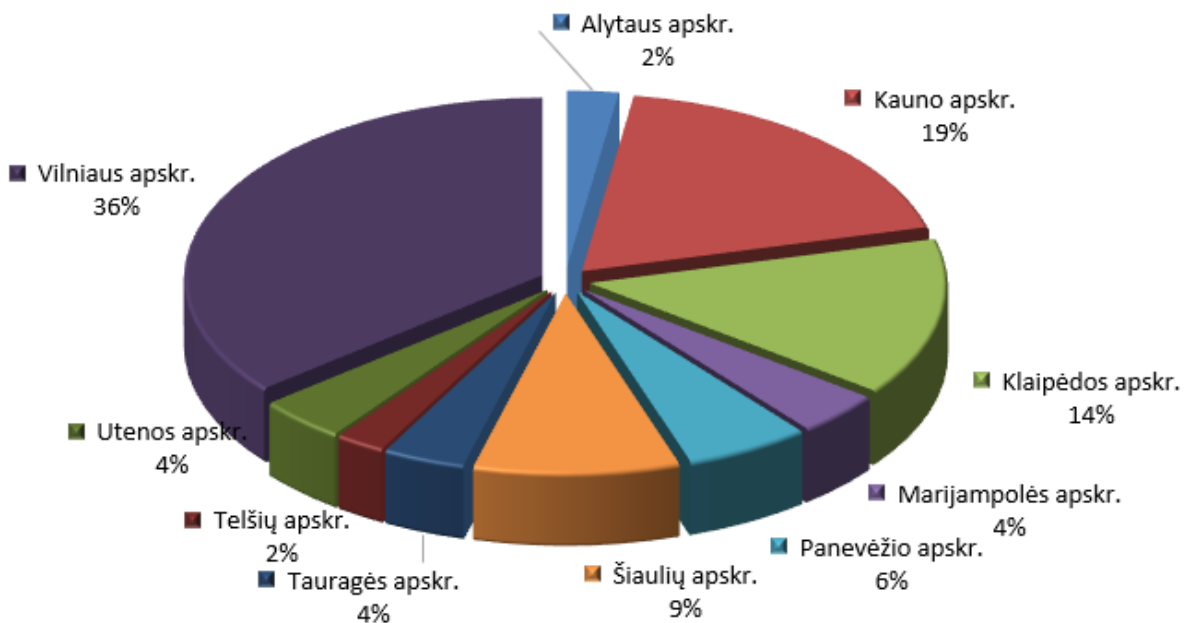

Programos „Žipio draugai“ statistika

**Darbai programoje „Žipio draugai“ 2000 – 2022 (2022-2023 m.m.)
paruošti pedagogai**

Iš viso 6.127

Programoje „Žipio draugai“ 2000-2021 (2021-2022 m.m.) dalyvavę pedagogai

Iš viso 14.473

Programos „Žipio draugai“ statistika

Programoje „Žipio draugai“

2022 – 2023 m.m. dalyvaujantys pedagogai

Iš viso 988

iš jų 245 anksčiau nedalyvavę

Alytaus apskr. 37 Kauno apskr. 231 Klaipėdos apskr. 134 Marijampolės apskr. 57 Panevėžio apskr. 75
Šiaulių apskr. 93 Tauragės apskr. 44 Telšių apskr. 33 Utenos apskr. 41 Vilniaus apskr. 301

Programoje „Žipio draugai“ 2022 – 2023 m.m. dalyvaujančių pedagogų paskirstymas pagal apskritis procentais

■ Alytaus apskr.	■ Kauno apskr.	■ Klaipėdos apskr.	■ Marijampolės apskr.
■ Panevėžio apskr.	■ Šiaulių apskr.	■ Tauragės apskr.	■ Telšių apskr.
■ Utenos apskr.	■ Vilniaus apskr.		