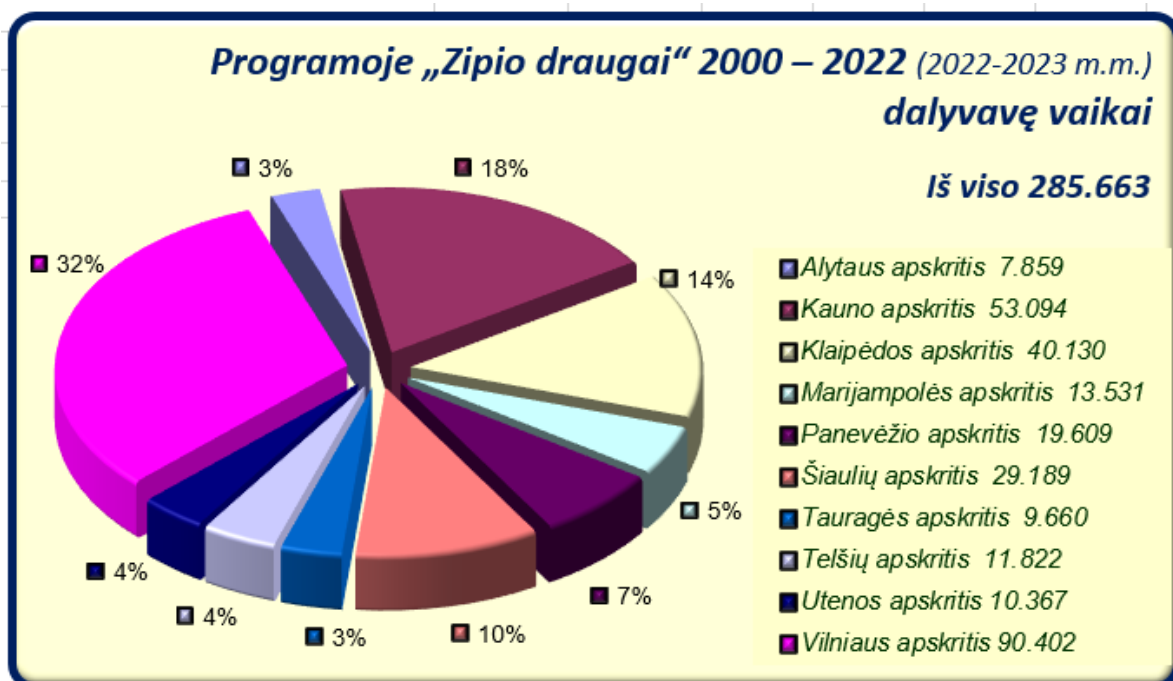

Programos „Zipio draugai“ statistika

PROGRAMOS „Zipio draugai“ DALYVIŲ STATISTIKA. V A I K A I 2000 – 2022 (2022 – 2023 m. m.)

APSKRITIS	2000 2001	2001 2002	2002 2003	2003 2004	2004 2005	2005 2006	2006 2007	2007 2008	2008 2009	2009 2010	2010 2011	2011 2012	2012 2013
Alytaus						15	267	131	476	124	347	303	237
Kauno		320	1172	1065	1351	1232	1187	1333	3355	1718	2563	2443	2609
Klaipėdos			988	1178	1279	1020	1292	1290	1788	1274	1910	2175	1958
Marijampolės						408	271	507	1018	589	715	707	869
Panevėžio				300	908	726	869	865	1522	740	805	1050	908
Šiaulių			1161	981	1328	960	1034	1138	1370	1140	1221	1496	1422
Tauragės						391	355	346	702	126	385	604	720
Telšių						411	279	457	981	652	881	677	607
Utenos					933	534	465	365	681	129	425	517	467
Vilniaus	314	1610	1837	2358	1976	1957	2508	3070	3832	2866	3999	4616	4164
IŠ VISO	314	1 930	5 158	5 882	7 775	7 654	8 527	9 502	15 725	9 358	13 251	14 588	13 961

APSKRITIS	2013 2014	2014 2015	2015 2016	2016 2017	2017 2018	2018 2019	2019 2020	2020 2021	2021 2022	2022 2023	Vaikų iš viso
Alytaus	575	369	569	602	715	594	827	687	538	483	7 859
Kauno	2817	2366	2554	2622	3444	4129	3561	4098	3611	3544	53 094
Klaipėdos	2193	2406	2704	2557	2506	2205	2244	2293	2333	2537	40 130
Marijampolės	971	785	894	779	966	868	951	899	619	715	13 531
Panevėžio	1125	920	980	879	1067	1270	1217	1281	1192	985	19 609
Šiaulių	1244	1381	1551	1756	1554	1597	1751	1756	1633	1715	29 189
Tauragės	471	421	491	489	641	632	716	738	735	697	9 660
Telšių	641	677	644	702	1019	776	660	606	615	537	11 822
Utenos	452	486	497	455	668	657	664	755	564	653	10 367
Vilniaus	4544	4339	4992	5738	5565	5793	5244	5584	6548	6948	90 402
IŠ VISO	15 033	14 150	15 876	16 579	18 145	18 521	17 835	18 697	18 388	18 814	285 663

Programos „Zipio draugai“ statistika

Programoje „Zipio draugai“ 2000 – 2022 (2022-2023 m.m.) dalyvavę vaikai

Iš viso dalyvavę 285.663

2022 – 2023 mokslo metais programoje „Zipio draugai“ dalyvaujantys vaikai