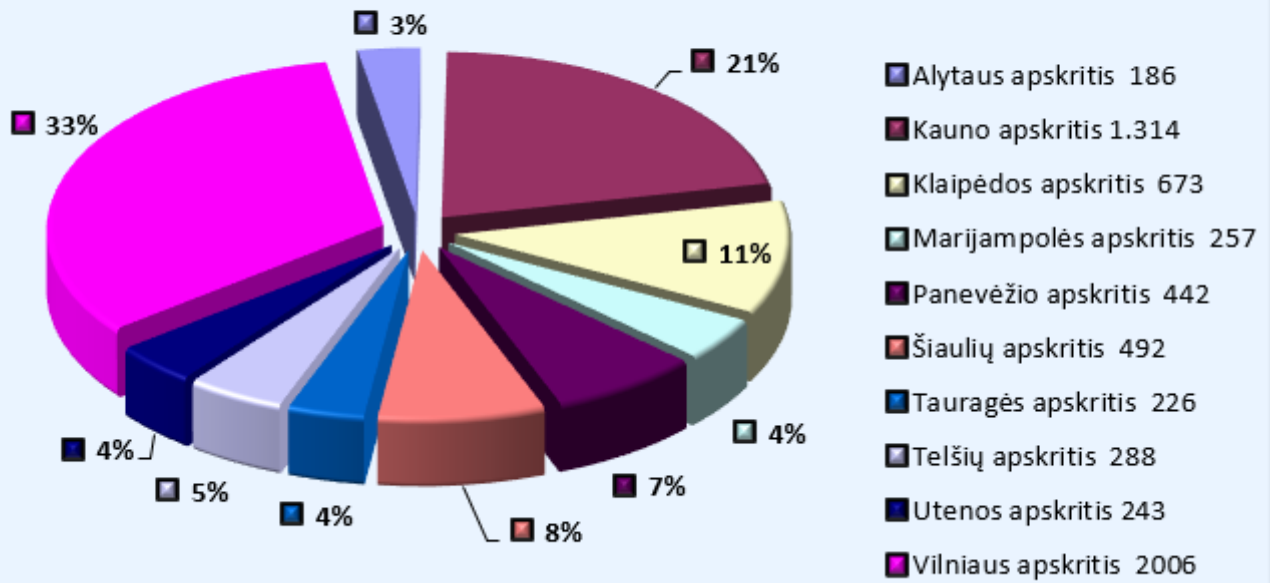

Programos „Zipio draugai“ statistika

Programoje „Zipio draugai“ 2000 – 2022 (2022-2023 m.m.) dalyvavę vaikai

Iš viso dalyvavę 285.663

2022 – 2023 mokslo metais programoje „Zipio draugai“ dalyvaujantys vaikai

Programoje „Zipio draugai“ 2022 – 2023 m.m. dalyvaujantys tautinių mažumų vaikai

Programos „Žipio draugai“ statistika

Programa „Žipio draugai“ SUP turintiems vaikams. 2022-2023 m.m.

ugdomiems specializuotose ugdymo įstaigose arba klasėse / grupėse

PROGRAMOS „ŽIPIO DRAUGAI“ DALYVIŲ STATISTIKA

LIETUVA 2000 – 2022 (2022 – 2023 m.m.)

P E D A G O G A I

APSKRITIS	2000 2001	2001 2002	2002 2003	2003 2004	2004 2005	2005 2006	2006 2007	2007 2008	2008 2009	2009 2010	2010 2011	2011 2012	2012 2013	2013 2014	2014 2015	2015 2016	2016 2017	2017 2018	2018 2019	2019 2020	2020 2021	2021 2022	2022 2023	Parengti apskrities pedagogai
Alytus						1	20	10	41	4	19	17	15	32	21	30	30	34	30	41	37	23	24	186
Kaunas		29	102	82	97	79	77	83	228	102	152	142	149	162	132	143	155	185	235	215	231	191	191	1314
Klaipėda			89	99	93	66	82	75	124	79	112	132	113	117	124	140	138	142	132	125	134	130	146	673
Marijampolė						20	20	29	62	37	41	44	51	57	46	49	47	56	53	55	57	39	40	257
Panevėžys				85	57	47	51	50	106	39	45	64	52	62	53	51	49	61	74	69	75	66	58	442
Šiauliai			84	71	94	60	66	73	91	66	75	86	85	68	74	84	94	84	93	96	93	90	95	492
Tauragė						24	24	21	38	11	21	33	38	21	23	27	27	35	36	40	44	40	38	226
Telšiai						24	15	26	54	45	54	38	31	36	35	35	38	58	47	35	33	32	23	288
Utena					66	27	22	22	41	18	26	31	27	24	31	28	26	37	40	35	41	33	41	243
Vilnius	30	129	137	148	130	112	134	168	234	157	227	255	220	232	222	254	285	275	297	288	301	344	367	2006
IŠ VISO		158	412	485	537	460	511	557	1019	558	772	842	781	811	761	841	889	967	1037	999	1046	988	1023	6127

Programos „Žipio draugai“ statistika

**Darbai programoje „Žipio draugai“ 2000 – 2022 (2022-2023 m.m.)
paruošti pedagogai**

Iš viso 6.127

Programoje „Žipio draugai“ 2000-2021 (2021-2022 m.m.) dalyvavę pedagogai