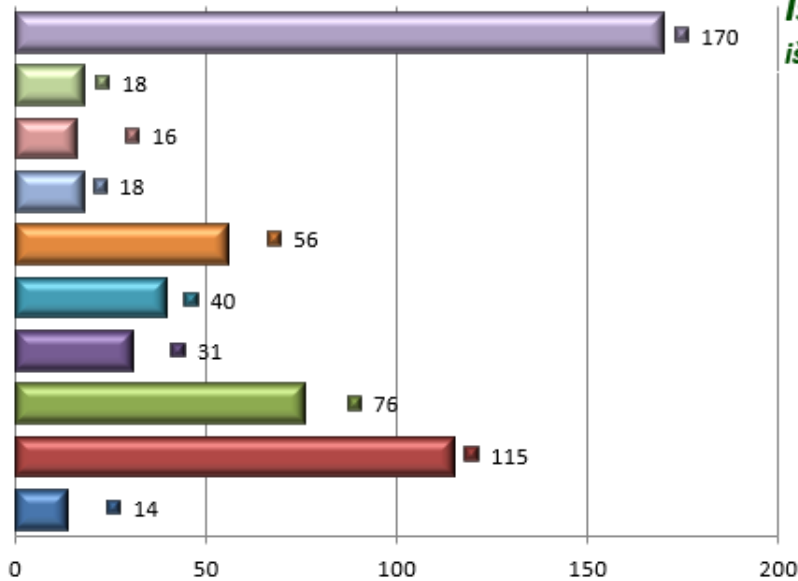

Programoje „Žipio draugai“ 2022 – 2023 m.m. dalyvaujančių pedagogų paskirstymas pagal apskritis procentais

■ Alytaus apskr.	■ Kauno apskr.	■ Klaipėdos apskr.	■ Marijampolės apskr.
■ Panevėžio apskr.	■ Šiaulių apskr.	■ Tauragės apskr.	■ Telšių apskr.
■ Utenos apskr.	■ Vilniaus apskr.		

Programos „Žipio draugai“ statistika

PROGRAMOS „ŽIPIO DRAUGAI“ DALYVIŲ STATISTIKA LIETUVA 2000 – 2022 (2022 – 2023 m.m.) UGDYMO ĮSTAIGOS

APSKRITIS	2000-2001	2001-2002	2002-2003	2003-2004	2004-2005	2005-2006	2006-2007	2007-2008	2008-2009	2009-2010	2010-2011	2011-2012	2012-2013	2013-2014	2014-2015	2015-2016	2016-2017	2017-2018	2018-2019	2019-2020	2020-2021	2021-2022	2022-2023
Alytaus						1	11	6	18	3	14	13	9	25	16	20	21	24	16	20	23	14	14
Kauno		10	38	33	38	41	40	48	91	56	79	87	92	118	87	82	88	107	132	119	130	112	115
Klaipėdos			41	46	36	37	47	49	60	51	75	75	75	83	83	89	90	93	76	73	76	72	76
Marijampolės						13	14	18	29	23	24	28	33	44	28	37	33	46	41	43	41	28	31
Panevėžio				37	28	29	35	36	51	24	36	38	42	44	41	32	37	43	46	46	50	40	40
Šiaulių			42	38	44	34	42	46	49	40	51	59	60	60	54	60	68	67	66	67	68	58	56
Tauragės						15	13	13	17	6	12	16	17	14	12	16	16	20	23	23	20	18	18
Telšių						12	7	16	26	18	25	25	21	29	23	26	23	39	27	24	21	20	16
Utenos					33	14	11	13	20	6	15	18	18	17	18	17	17	22	20	19	21	16	18
Vilniaus	11	54	52	68	60	59	72	84	112	89	115	122	120	155	131	147	168	165	159	156	159	176	170
IŠ VISO	11	64	173	222	239	255	292	329	473	316	446	481	487	589	493	526	561	626	606	590	609	554	554

Programoje „Žipio draugai“ 2000-2022 (2022-2023 m.m.) dalyvavusios ugdymo įstaigos

Programos „Zipio draugai“ statistika

2022 – 2023 mokslo metais programoje „Zipio draugai“ dalyvaujančios ugdymo įstaigos