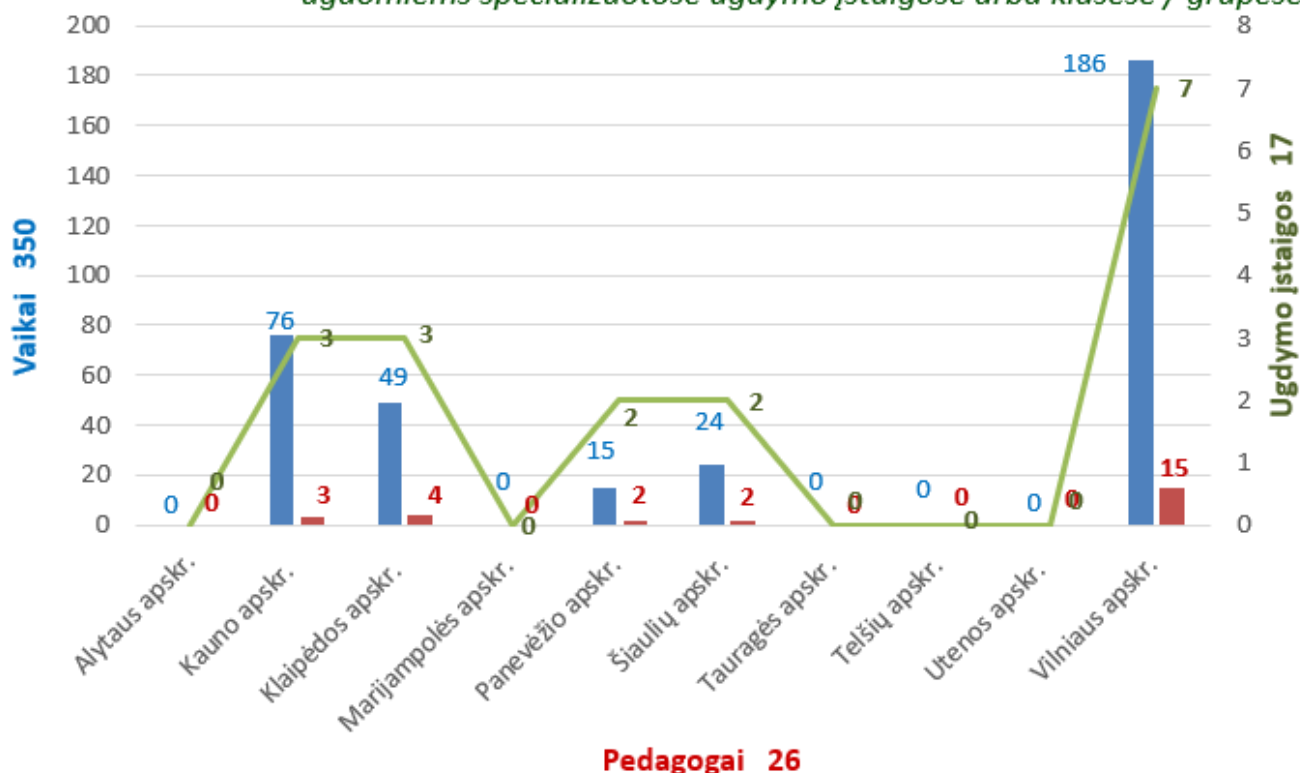

Programos „Zipio draugai“ statistika

Programoje „Zipio draugai“ 2000 – 2022 (2022-2023 m.m.) dalyvavę vaikai

Iš viso dalyvavę 285.663

2022 – 2023 mokslo metais programoje „Zipio draugai“ dalyvaujantys vaikai

Programoje „Zipio draugai“ 2022 – 2023 m.m. dalyvaujantys tautinių mažumų vaikai

Programos „Žipio draugai“ statistika

Programa „Žipio draugai“ SUP turintiems vaikams. 2022-2023 m.m.

ugdomiems specializuotose ugdymo įstaigose arba klasėse / grupėse