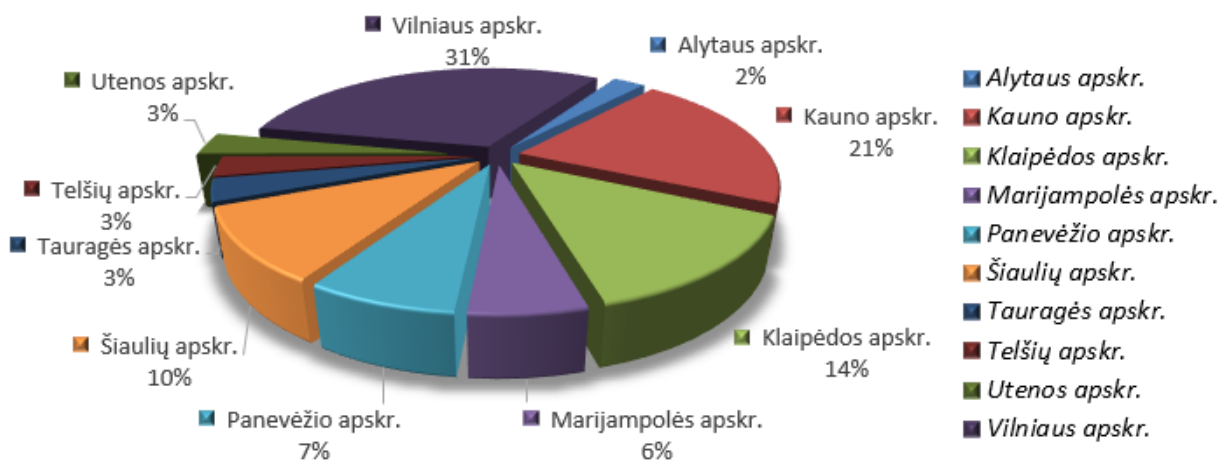

Programoje „Zipio draugai“ 2022 – 2023 m.m. dalyvaujančių ugdymo įstaigų paskirstymas pagal apskritis procentais

Tautinės mažumos „Zipio draugų“ programoje	Ugdymo įstaigos	Vaikų grupės	Nauji pedagogai	Seni pedagogai	Vaikai	Regionas
Lenkų kalba	23	31	16	13	573	Vilnius
Rusų kalba	13	23	14	8	509	Vilnius
	2	3	2	2	55	Utena
	4	5	3	2	94	Klaipėda
Viso rusų kalba:	19	31	19	12	658	
Baltarusių kalba	1	2	2	0	40	Vilnius
iš viso tautinių mažumų kalbomis:	43	64	37	25	1271