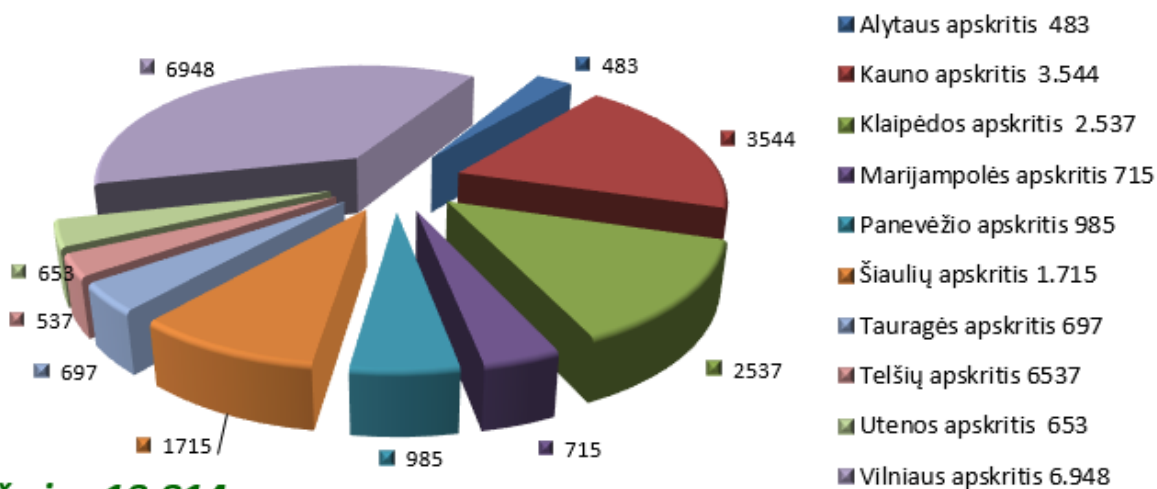

Programos „Zipio draugai“ statistika

PROGRAMOS „Zipio draugai“ DALYVIŲ STATISTIKA. V A I K A I 2000 – 2022 (2022 – 2023 m. m.)

APSKRITIS	2000 2001	2001 2002	2002 2003	2003 2004	2004 2005	2005 2006	2006 2007	2007 2008	2008 2009	2009 2010	2010 2011	2011 2012	2012 2013
Alytaus						15	267	131	476	124	347	303	237
Kauno		320	1172	1065	1351	1232	1187	1333	3355	1718	2563	2443	2609
Klaipėdos			988	1178	1279	1020	1292	1290	1788	1274	1910	2175	1958
Marijampolės						408	271	507	1018	589	715	707	869
Panevėžio				300	908	726	869	865	1522	740	805	1050	908
Šiaulių			1161	981	1328	960	1034	1138	1370	1140	1221	1496	1422
Tauragės						391	355	346	702	126	385	604	720
Telšių						411	279	457	981	652	881	677	607
Utenos					933	534	465	365	681	129	425	517	467
Vilniaus	314	1610	1837	2358	1976	1957	2508	3070	3832	2866	3999	4616	4164
IŠ VISO	314	1 930	5 158	5 882	7 775	7 654	8 527	9 502	15 725	9 358	13 251	14 588	13 961

APSKRITIS	2013 2014	2014 2015	2015 2016	2016 2017	2017 2018	2018 2019	2019 2020	2020 2021	2021 2022	2022 2023	Vaikų iš viso
Alytaus	575	369	569	602	715	594	827	687	538	483	7 859
Kauno	2817	2366	2554	2622	3444	4129	3561	4098	3611	3544	53 094
Klaipėdos	2193	2406	2704	2557	2506	2205	2244	2293	2333	2537	40 130
Marijampolės	971	785	894	779	966	868	951	899	619	715	13 531
Panevėžio	1125	920	980	879	1067	1270	1217	1281	1192	985	19 609
Šiaulių	1244	1381	1551	1756	1554	1597	1751	1756	1633	1715	29 189
Tauragės	471	421	491	489	641	632	716	738	735	697	9 660
Telšių	641	677	644	702	1019	776	660	606	615	537	11 822
Utenos	452	486	497	455	668	657	664	755	564	653	10 367
Vilniaus	4544	4339	4992	5738	5565	5793	5244	5584	6548	6948	90 402
IŠ VISO	15 033	14 150	15 876	16 579	18 145	18 521	17 835	18 697	18 388	18 814	285 663

Programos „Zipio draugai“ statistika

Programoje „Zipio draugai“ 2000 – 2022 (2022-2023 m.m.) dalyvavę vaikai

Iš viso dalyvavę 285.663

2022 – 2023 mokslo metais programoje „Zipio draugai“ dalyvaujantys vaikai