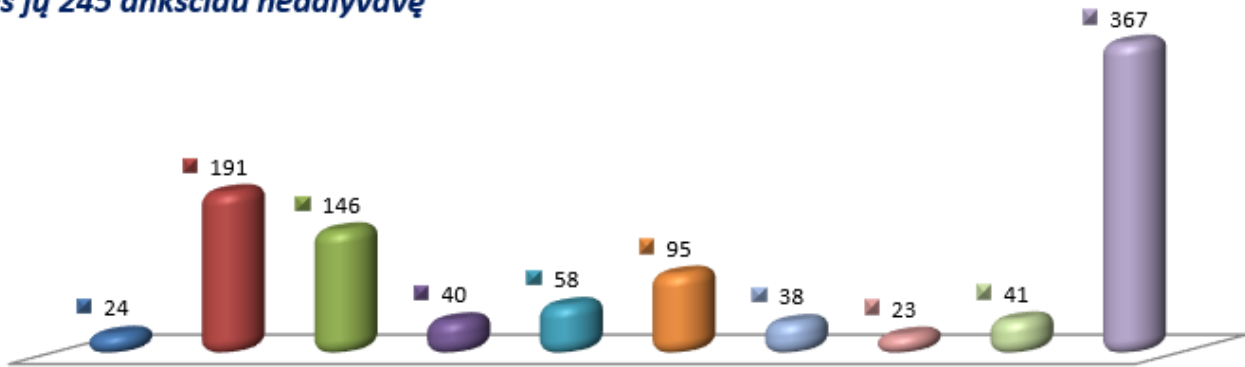

Programos „Žipio draugai“ statistika

**Darbai programoje „Žipio draugai“ 2000 – 2022 (2022-2023 m.m.)
paruošti pedagogai**

Iš viso 6.127

Programoje „Žipio draugai“ 2000-2021 (2021-2022 m.m.) dalyvavę pedagogai

Iš viso 14.473

Programos „Žipio draugai“ statistika

Programoje „Žipio draugai“

2022 – 2023 m.m. dalyvaujantys pedagogai

Iš viso 988

iš jų 245 anksčiau nedalyvavę

Alytaus apskr. 37 Kauno apskr. 231 Klaipėdos apskr. 134 Marijampolės apskr. 57 Panevėžio apskr. 75
Šiaulių apskr. 93 Tauragės apskr. 44 Telšių apskr. 33 Utenos apskr. 41 Vilniaus apskr. 301

Programoje „Žipio draugai“ 2022 – 2023 m.m. dalyvaujančių pedagogų paskirstymas pagal apskritis procentais

■ Alytaus apskr.	■ Kauno apskr.	■ Klaipėdos apskr.	■ Marijampolės apskr.
■ Panevėžio apskr.	■ Šiaulių apskr.	■ Tauragės apskr.	■ Telšių apskr.
■ Utenos apskr.	■ Vilniaus apskr.		