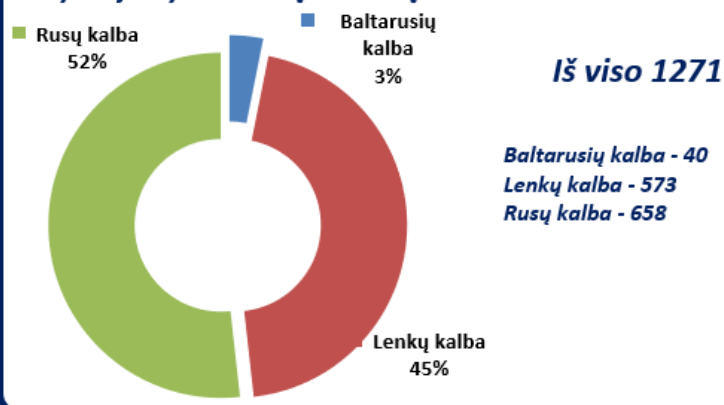

APSKRITIS	2013 2014	2014 2015	2015 2016	2016 2017	2017 2018	2018 2019	2019 2020	2020 2021	2021 2022	2022 2023	Vaikų iš viso
Alytaus	575	369	569	602	715	594	827	687	538	483	7 859
Kauno	2817	2366	2554	2622	3444	4129	3561	4098	3611	3544	53 094
Klaipėdos	2193	2406	2704	2557	2506	2205	2244	2293	2333	2537	40 130
Marijampolės	971	785	894	779	966	868	951	899	619	715	13 531
Panevėžio	1125	920	980	879	1067	1270	1217	1281	1192	985	19 609
Šiaulių	1244	1381	1551	1756	1554	1597	1751	1756	1633	1715	29 189
Tauragės	471	421	491	489	641	632	716	738	735	697	9 660
Telšių	641	677	644	702	1019	776	660	606	615	537	11 822
Utenos	452	486	497	455	668	657	664	755	564	653	10 367
Vilniaus	4544	4339	4992	5738	5565	5793	5244	5584	6548	6948	90 402
IŠ VISO	15 033	14 150	15 876	16 579	18 145	18 521	17 835	18 697	18 388	18 814	285 663

Programos „Zipio draugai“ statistika

Programoje „Zipio draugai“ 2000 – 2022 (2022-2023 m.m.) dalyvavę vaikai

Iš viso dalyvavę 285.663

2022 – 2023 mokslo metais programoje „Zipio draugai“ dalyvaujantys vaikai

Programoje „Zipio draugai“ 2022 – 2023 m.m. dalyvaujantys tautinių mažumų vaikai

Programos „Žipio draugai“ statistika

Programa „Žipio draugai“ SUP turintiems vaikams. 2022-2023 m.m.

ugdomiems specializuotose ugdymo įstaigose arba klasėse / grupėse