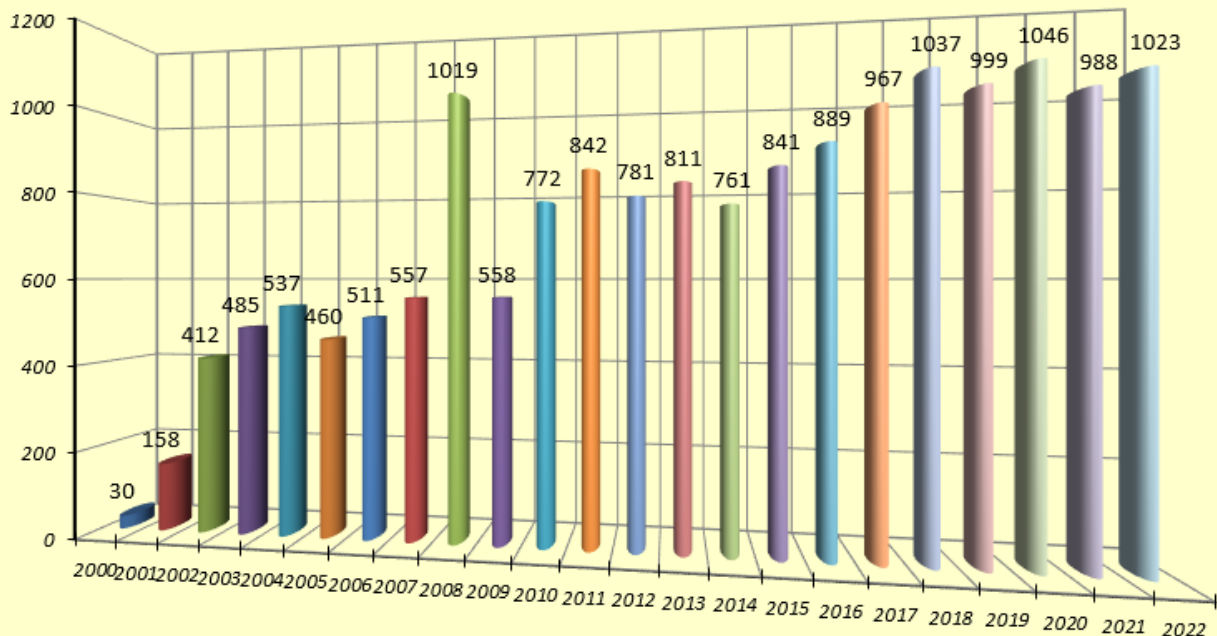

Programos „Zipio draugai“ statistika

Programoje „Zipio draugai“ 2000 – 2022 (2022-2023 m.m.) dalyvavę vaikai

Iš viso dalyvavę 285.663

2022 – 2023 mokslo metais programoje „Zipio draugai“ dalyvaujantys vaikai

Programos „Žipio draugai“ statistika

**Darbai programoje „Žipio draugai“ 2000 – 2022 (2022-2023 m.m.)
paruošti pedagogai**

Iš viso 6.127

Programoje „Žipio draugai“ 2000-2021 (2021-2022 m.m.) dalyvavę pedagogai

Iš viso 14.473

Programos „Žipio draugai“ statistika

Programoje „Žipio draugai“

2022 – 2023 m.m. dalyvaujantys pedagogai

Iš viso 988

iš jų 245 anksčiau nedalyvavę

Alytaus apskr. 37 Kauno apskr. 231 Klaipėdos apskr. 134 Marijampolės apskr. 57 Panevėžio apskr. 75
Šiaulių apskr. 93 Tauragės apskr. 44 Telšių apskr. 33 Utenos apskr. 41 Vilniaus apskr. 301