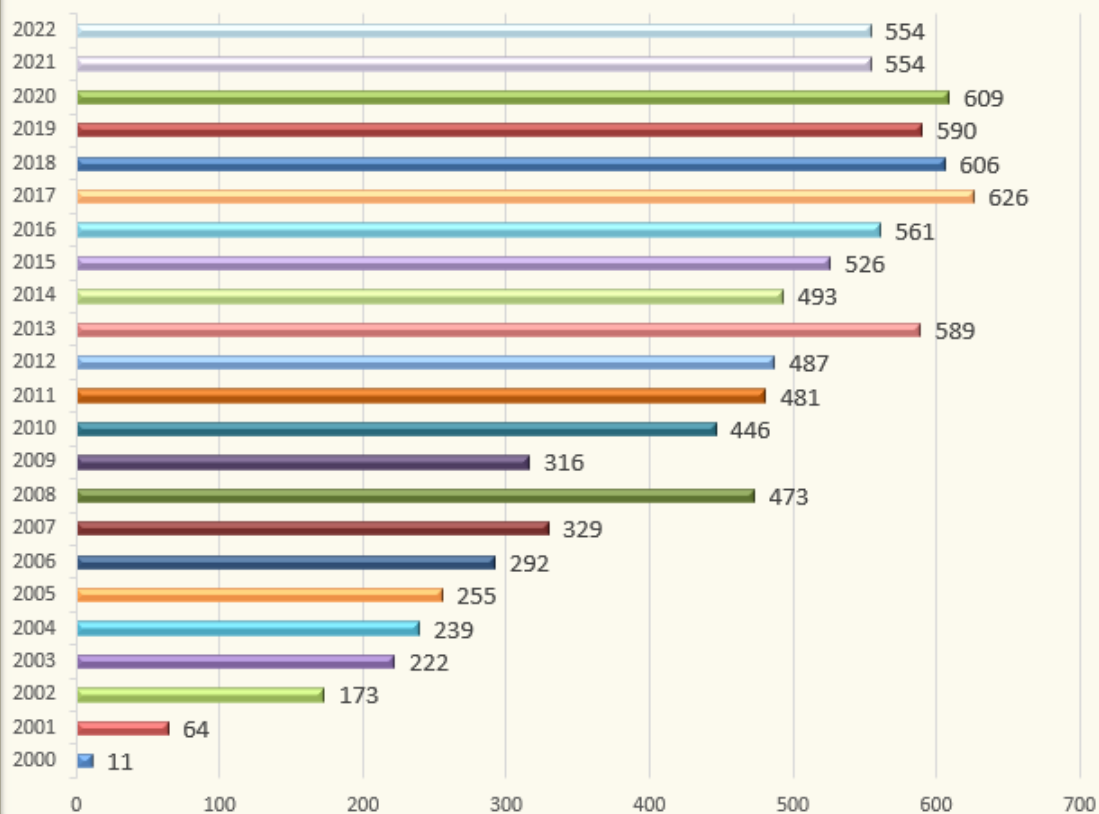

Iš viso 14.473

Programos „Žipio draugai“ statistika

Programoje „Žipio draugai“

2022 – 2023 m.m. dalyvaujantys pedagogai

Iš viso 988

iš jų 245 anksčiau nedalyvavę

Alytaus apskr. 37 Kauno apskr. 231 Klaipėdos apskr. 134 Marijampolės apskr. 57 Panevėžio apskr. 75
Šiaulių apskr. 93 Tauragės apskr. 44 Telšių apskr. 33 Utenos apskr. 41 Vilniaus apskr. 301

Programos „Žipio draugai“ statistika

PROGRAMOS „ŽIPIO DRAUGAI“ DALYVIŲ STATISTIKA LIETUVA 2000 – 2022 (2022 – 2023 m.m.) UGDYMO ĮSTAIGOS

APSKRITIS	2000-2001	2001-2002	2002-2003	2003-2004	2004-2005	2005-2006	2006-2007	2007-2008	2008-2009	2009-2010	2010-2011	2011-2012	2012-2013	2013-2014	2014-2015	2015-2016	2016-2017	2017-2018	2018-2019	2019-2020	2020-2021	2021-2022	2022-2023
Alytaus						1	11	6	18	3	14	13	9	25	16	20	21	24	16	20	23	14	14
Kauno		10	38	33	38	41	40	48	91	56	79	87	92	118	87	82	88	107	132	119	130	112	115
Klaipėdos			41	46	36	37	47	49	60	51	75	75	75	83	83	89	90	93	76	73	76	72	76
Marijampolės						13	14	18	29	23	24	28	33	44	28	37	33	46	41	43	41	28	31
Panevėžio				37	28	29	35	36	51	24	36	38	42	44	41	32	37	43	46	46	50	40	40
Šiaulių			42	38	44	34	42	46	49	40	51	59	60	60	54	60	68	67	66	67	68	58	56
Tauragės						15	13	13	17	6	12	16	17	14	12	16	16	20	23	23	20	18	18
Telšių						12	7	16	26	18	25	25	21	29	23	26	23	39	27	24	21	20	16
Utenos					33	14	11	13	20	6	15	18	18	17	18	17	17	22	20	19	21	16	18
Vilniaus	11	54	52	68	60	59	72	84	112	89	115	122	120	155	131	147	168	165	159	156	159	176	170
IŠ VISO	11	64	173	222	239	255	292	329	473	316	446	481	487	589	493	526	561	626	606	590	609	554	554

Programoje „Žipio draugai“ 2000-2022 (2022-2023 m.m.) dalyvavusios ugdymo įstaigos

Programos „Zipio draugai“ statistika

2022 – 2023 mokslo metais programoje „Zipio draugai“ dalyvaujančios ugdymo įstaigos