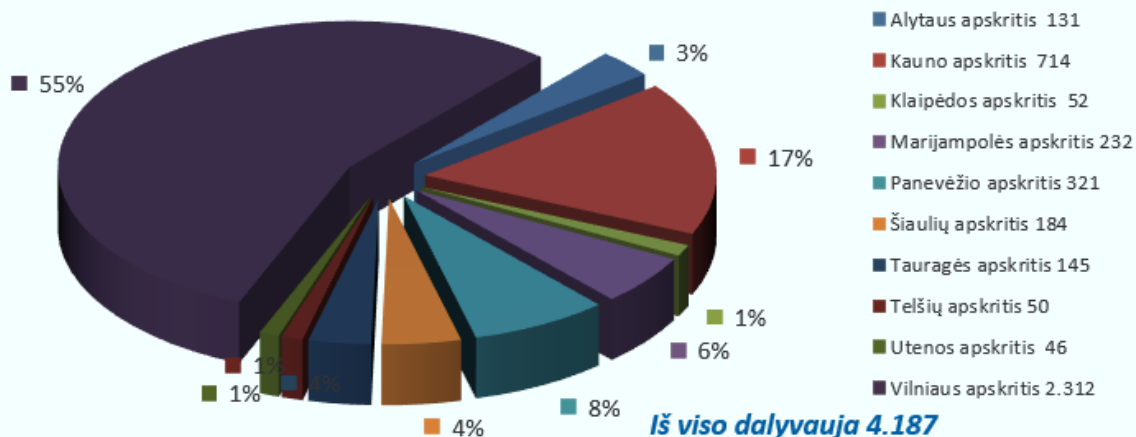

Programos „Obuolio draugai“ statistika

Programoje „Obuolio draugai“ 2012 – 2022 metais (2022-2023) dalyvavę vaikai

Iš viso 56.329

Programoje „Obuolio draugai“ 2012 – 2022 (2022-2023) metais dalyvavę vaikai (pagal apskritis)

Iš viso 60.384

PROGRAMOS „OBUOLIO DRAUGAI“ DALYVIŲ STATISTIKA VAIKAI 2012 – 2022 metai (įskaičiuoti 2022 – 2023 mokslo metai)

	2012 - 2013	2013 - 2014	2014 - 2015	2015 - 2016	2016 - 2017	2017 - 2018	2018 - 2019	2019 - 2020	2020 - 2021	2020 - 2021	2021 - 2022	2022 - 2023	Vaikų iš viso
Alytaus			255	192	144	144	335	169	226	116	131	131	1 843
Kauno			1881	2135	1353	1583	2179	1696	1397	945	689	714	14 572
Klaipėdos		48	66	718	393	437	429	143	1075	328	52	52	3 741
Marijampolės		23	621	702	472	610	319	367	328	219	227	232	4 120
Panevėžio		24	-	547	431	511	419	440	571	506	297	321	4 067
Šiaulių				409	386	517	225	117	218	145	184	184	2 385
Tauragės				43	26	222	210	306	225	162	145	145	1 484
Telšių				342	233	321	459	159	89	30	50	50	1 733
Utenos		26	32	-	168	370	342	217	164	31	46	46	1 442
Vilniaus	437	2211	2428	1249	2003	3123	2907	1720	1995	2378	2234	2312	24 997
IŠ VISO	437	2332	5283	6337	5609	7838	7824	5334	6288	4860	4055	4187	60 384

Programos „Obuolio draugai“ statistika

Programoje „Obuolio draugai“ 2022 – 2023 m.m. dalyvaujantys vaikai

Tautinės mažumos programoje „Obuolio draugai“ 2022 - 2023 mokslo metai

	UJ	vaikų gr.	NP	SP	Vaikai	Apskritis
Lenkų kalba	9	12	5	7	203	Vilniaus
Rusų kalba	4	9	8	1	243	Vilniaus
Iš viso tautinių mažumų kalbomis:	13	21	13	8	446	