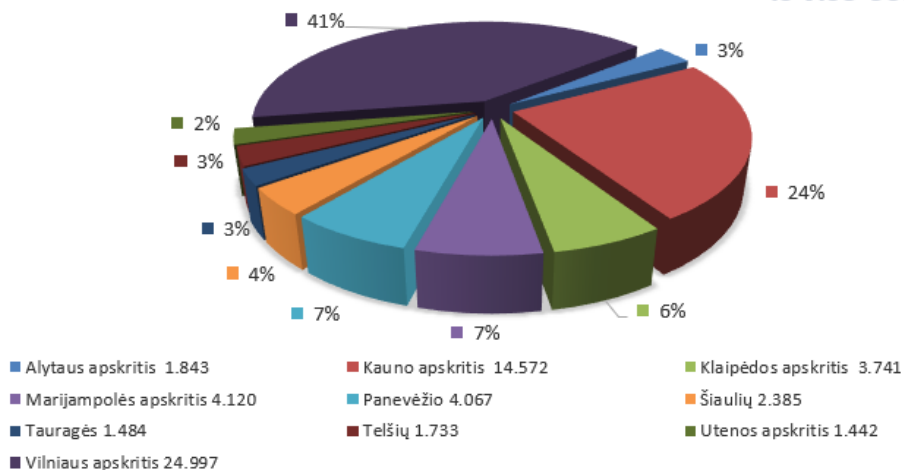

Programos „Obuolio draugai“ statistika

Programoje „Obuolio draugai“ 2012 – 2022 metais (2022-2023) dalyvavę vaikai

Iš viso 56.329

Programoje „Obuolio draugai“ 2012 – 2022 (2022-2023) metais dalyvavę vaikai (pagal apskritis)

Iš viso 60.384

PROGRAMOS „OBUOLIO DRAUGAI“ DALYVIŲ STATISTIKA VAIKAI 2012 – 2022 metai (įskaičiuoti 2022 – 2023 mokslo metai)

	2012 - 2013	2013 - 2014	2014 - 2015	2015 - 2016	2016 - 2017	2017 - 2018	2018 - 2019	2019 - 2020	2020 - 2021	2020 - 2021	2021 - 2022	2022 - 2023	Vaikų iš viso
Alytaus			255	192	144	144	335	169	226	116	131	131	1 843
Kauno			1881	2135	1353	1583	2179	1696	1397	945	689	714	14 572
Klaipėdos		48	66	718	393	437	429	143	1075	328	52	52	3 741
Marijampolės		23	621	702	472	610	319	367	328	219	227	232	4 120
Panevėžio		24	-	547	431	511	419	440	571	506	297	321	4 067
Šiaulių				409	386	517	225	117	218	145	184	184	2 385
Tauragės				43	26	222	210	306	225	162	145	145	1 484
Telšių				342	233	321	459	159	89	30	50	50	1 733
Utenos		26	32	-	168	370	342	217	164	31	46	46	1 442
Vilniaus	437	2211	2428	1249	2003	3123	2907	1720	1995	2378	2234	2312	24 997
IŠ VISO	437	2332	5283	6337	5609	7838	7824	5334	6288	4860	4055	4187	60 384

Programos „Obuolio draugai“ statistika

Programoje „Obuolio draugai“ 2022 – 2023 m.m. dalyvaujantys vaikai

Tautinės mažumos programoje „Obuolio draugai“ 2022 - 2023 mokslo metai

	UJ	vaikų gr.	NP	SP	Vaikai	Apskritis
Lenkų kalba	9	12	5	7	203	Vilniaus
Rusų kalba	4	9	8	1	243	Vilniaus
Iš viso tautinių mažumų kalbomis:	13	21	13	8	446	