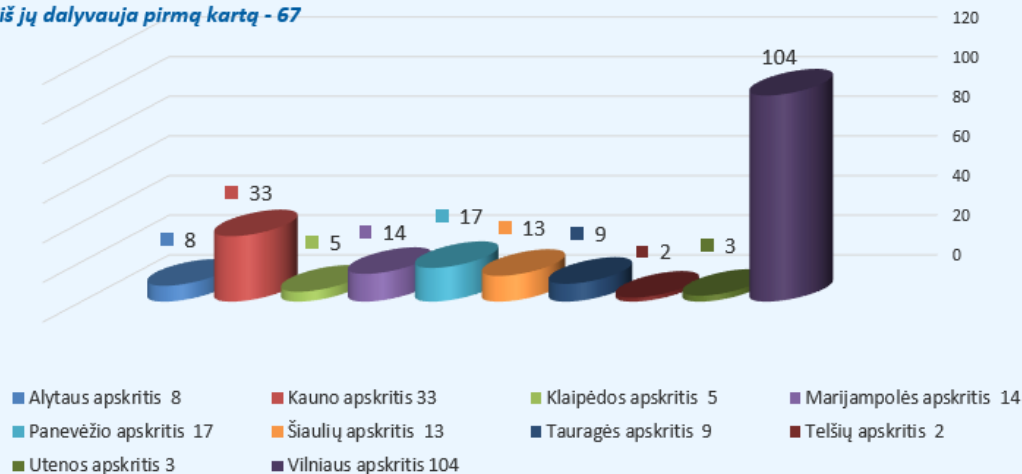

Programoje „Obuolio draugai“ 2022 – 2023 m.m. dalyvaujantys tautinių mažumų vaikai

Programos „Obuolio draugai“ statistika

PROGRAMOS „OBUOLIO DRAUGAI“ DALYVIŲ STATISTIKA PEDAGOGAI 2012 – 2022 metai (įskaičiuoti 2022 – 2023 mokslo metai)

Programos „Obuolio draugai“ statistika

Programos „Obuolio draugai“ 2012 – 2022 metais (2022-2023) pedagogo kvalifikaciją įgijo (pagal apskritis)

Iš viso 2.041

Programoje „Obuolio draugai“ 2022 – 2023 m.m. dalyvaujantys pedagogai pagal apskritis (procentais)

(procentais)

Programoje „Obuolio draugai“ 2022 – 2023 m.m. dalyvaujantys pedagogai

Iš viso dalyvauja 208

iš jų dalyvauja pirmą kartą - 67

Programos „Obuolio draugai“ statistika

PROGRAMOS „OBUOLIO DRAUGAI“ DALYVIŲ STATISTIKA UGDYMO ĮSTAIGOS 2012 – 2021 metai (įskaičiuoti 2021 – 2022 mokslo metai)