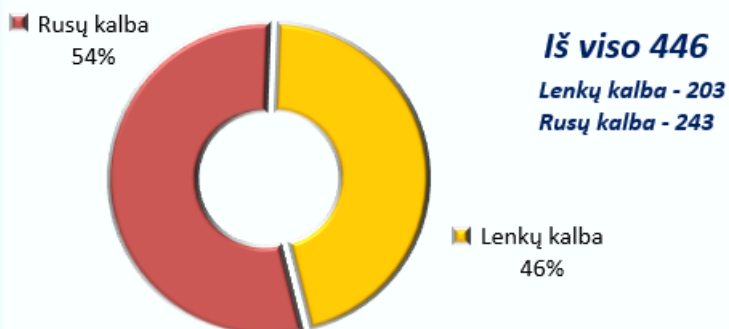

Iš viso 60.384

PROGRAMOS „OBUOLIO DRAUGAI“ DALYVIŲ STATISTIKA VAIKAI 2012 – 2022 metai (įskaičiuoti 2022 – 2023 mokslo metai)

	2012 - 2013	2013 - 2014	2014 - 2015	2015 - 2016	2016 - 2017	2017 - 2018	2018 - 2019	2019 - 2020	2020 - 2021	2020 - 2021	2021 - 2022	2022 - 2023	Vaikų iš viso
Alytaus			255	192	144	144	335	169	226	116	131	131	1 843
Kauno			1881	2135	1353	1583	2179	1696	1397	945	689	714	14 572
Klaipėdos		48	66	718	393	437	429	143	1075	328	52	52	3 741
Marijampolės		23	621	702	472	610	319	367	328	219	227	232	4 120
Panevėžio		24	-	547	431	511	419	440	571	506	297	321	4 067
Šiaulių				409	386	517	225	117	218	145	184	184	2 385
Tauragės				43	26	222	210	306	225	162	145	145	1 484
Telšių				342	233	321	459	159	89	30	50	50	1 733
Utenos		26	32	-	168	370	342	217	164	31	46	46	1 442
Vilniaus	437	2211	2428	1249	2003	3123	2907	1720	1995	2378	2234	2312	24 997
IŠ VISO	437	2332	5283	6337	5609	7838	7824	5334	6288	4860	4055	4187	60 384

Programos „Obuolio draugai“ statistika

Programoje „Obuolio draugai“ 2022 – 2023 m.m. dalyvaujantys vaikai

Tautinės mažumos programoje „Obuolio draugai“ 2022 - 2023 mokslo metai

	UJ	vaikų gr.	NP	SP	Vaikai	Apskritis
Lenkų kalba	9	12	5	7	203	Vilniaus
Rusų kalba	4	9	8	1	243	Vilniaus
Iš viso tautinių mažumų kalbomis:	13	21	13	8	446	

Programoje „Obuolio draugai“ 2022 – 2023 m.m. dalyvaujantys tautinių mažumų vaikai

Programos „Obuolio draugai“ statistika

PROGRAMOS „OBUOLIO DRAUGAI“ DALYVIŲ STATISTIKA PEDAGOGAI 2012 – 2022 metai (įskaičiuoti 2022 – 2023 mokslo metai)