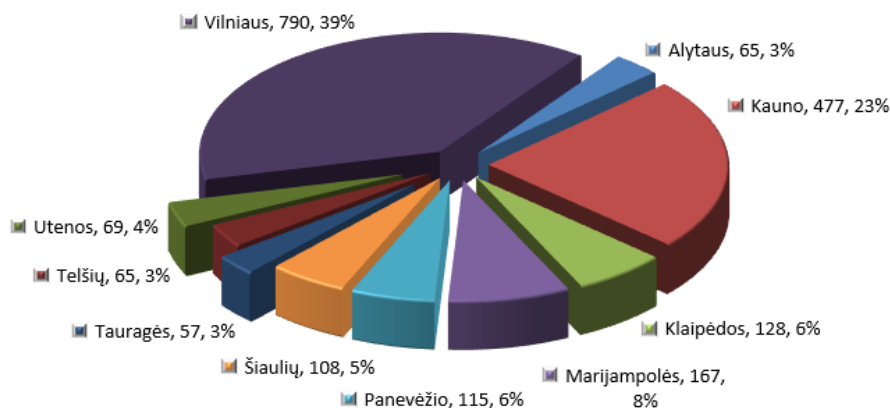

Programoje „Obuolio draugai“ 2022 – 2023 m.m. dalyvaujantys tautinių mažumų vaikai

Programos „Obuolio draugai“ statistika

PROGRAMOS „OBUOLIO DRAUGAI“ DALYVIŲ STATISTIKA PEDAGOGAI 2012 – 2022 metai (įskaičiuoti 2022 – 2023 mokslo metai)

APSKRITIS	2012 - 2013	2013 - 2014	2014 - 2015	2015 - 2016	2016 - 2017	2017 - 2018	2018 - 2019	2019 - 2020	2020 - 2021	2021 – 2022	2022 – 2023	Paruošti pedagogai
Alytaus			12	10	7	13	17	12	14	7	8	65
Kauno			93	87	68	78	102	77	66	48	33	477
Klaipėdos		2	4	33	22	27	18	6	53	14	5	128
Marijampolės		1	36	40	28	34	22	28	23	15	14	167
Panevėžio		1	-	29	22	25	21	22	33	23	17	115
Šiaulių				25	23	29	13	8	14	11	13	108
Tauragės				4	2	14	15	23	16	12	9	57
Telšių				17	13	18	20	9	5	2	2	65
Utenos		1	4	-	12	20	19	10	9	2	3	69
Vilniaus	21	103	129	59	89	145	154	90	100	111	104	790
IŠ VISO	21	108	278	304	287	403	401	285	333	245	208	2 041

Programos „Obuolio draugai“ statistika

Programos „Obuolio draugai“ 2012 – 2022 metais (2022-2023) pedagogo kvalifikaciją įgijo (pagal apskritis)

Iš viso 2.041

Programoje „Obuolio draugai“ 2022 – 2023 m.m. dalyvaujantys pedagogai pagal apskritis (procentais)

(procentais)

Programoje „Obuolio draugai“ 2022 – 2023 m.m. dalyvaujantys pedagogai

Iš viso dalyvauja 208

iš jų dalyvauja pirmą kartą - 67

Programos „Obuolio draugai“ statistika

PROGRAMOS „OBUOLIO DRAUGAI“ DALYVIŲ STATISTIKA UGDYMO ĮSTAIGOS 2012 – 2021 metai (įskaičiuoti 2021 – 2022 mokslo metai)