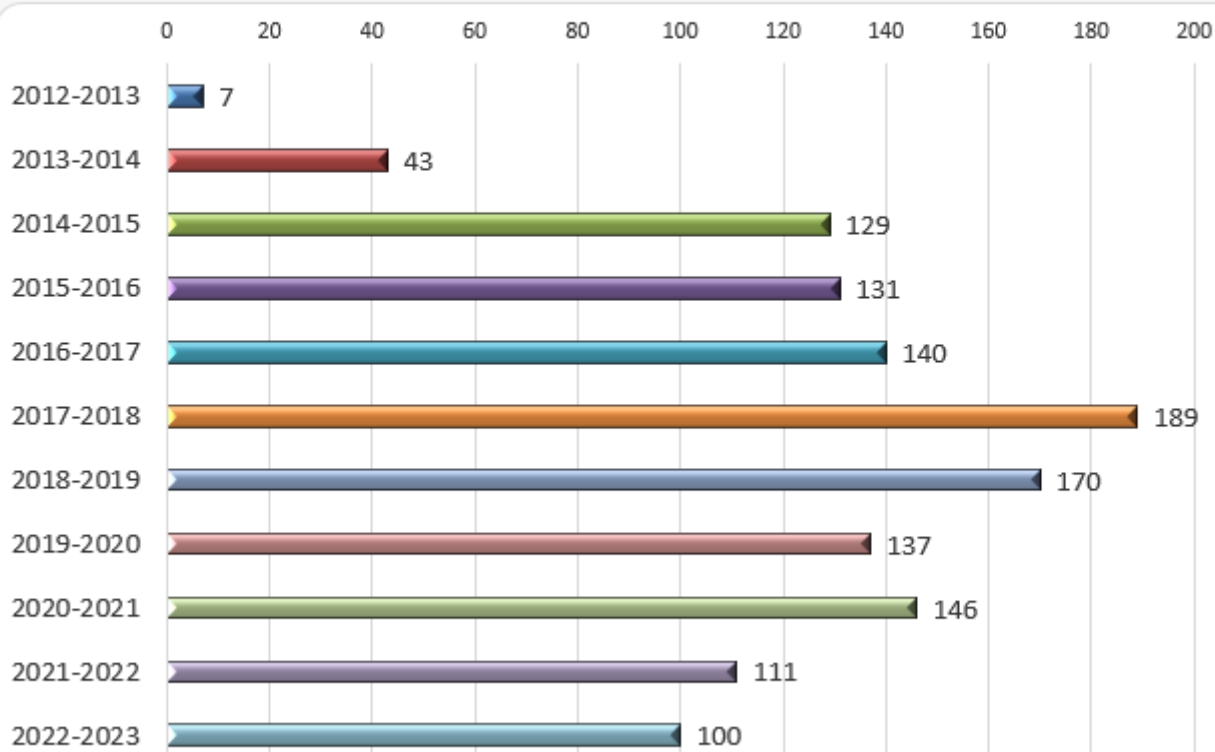

Programos „Obuolio draugai“ statistika

PROGRAMOS „OBUOLIO DRAUGAI“ DALYVIŲ STATISTIKA UGDYMO ĮSTAIGOS 2012 – 2021 metai (įskaičiuoti 2021 – 2022 mokslo metai)

APSKRITIS	2012 - 2013	2013 - 2014	2014 - 2015	2015 - 2016	2016 - 2017	2017 - 2018	2018 - 2019	2019 - 2020	2020- 2021	2021- 2022	2022- 2023
Alytaus			6	4	5	6	7	5	6	3	3
Kauno			43	37	37	42	39	34	31	22	20
Klaipėdos		1	2	13	11	11	6	3	16	4	4
Marijampolės		1	20	20	18	22	17	20	17	11	10
Panevėžio		1	-	12	12	13	7	8	9	6	6
Šiaulių				9	8	15	10	5	10	8	8
Tauragės				2	1	8	8	10	7	6	5
Telšių				4	5	11	7	6	2	1	2
Utenos		1	2	-	8	10	8	5	2	2	2
Vilniaus	7	39	56	30	35	51	61	41	46	48	40
IŠ VISO	7	43	129	131	140	189	170	137	146	111	100

2012-2022 metais (2022-2023) programoje „Obuolio draugai“ dalyvavusios ugdymo įstaigos (pagal mokslo metus)