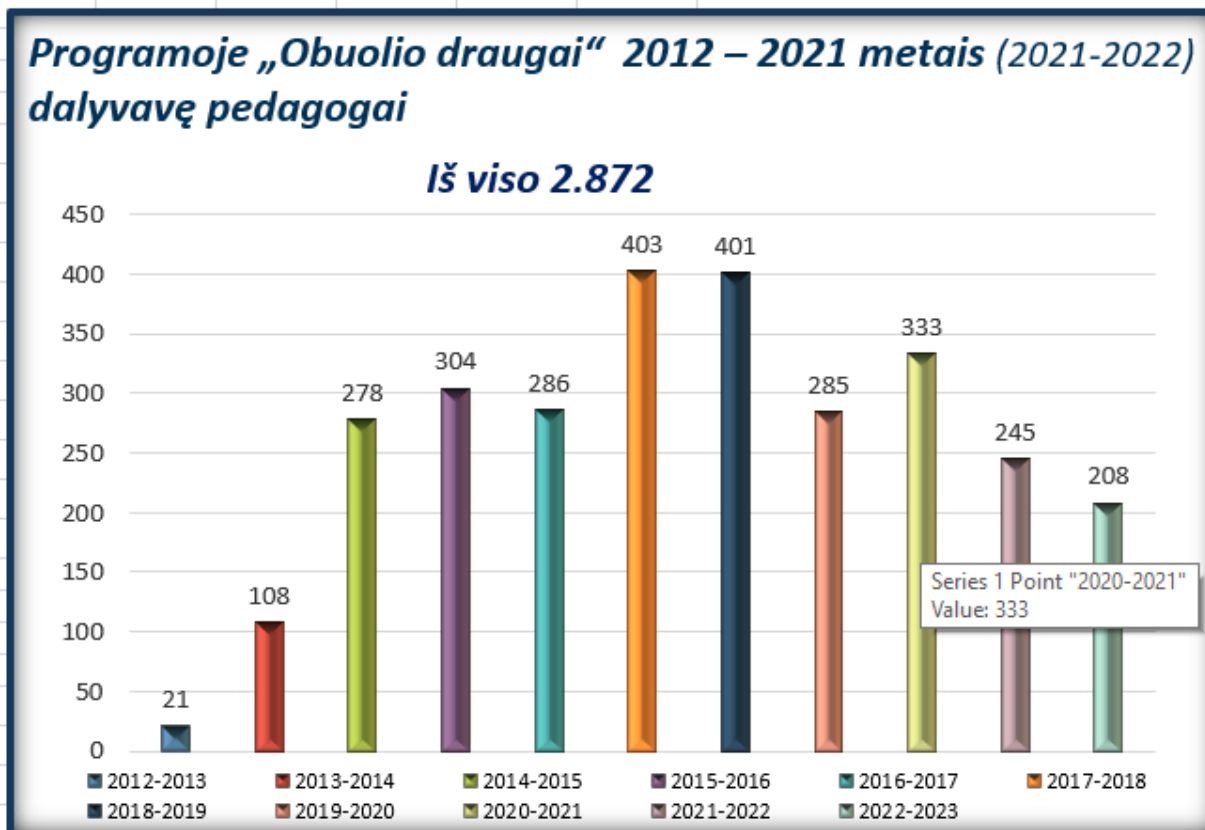

Programos „Obuolio draugai“ statistika

PROGRAMOS „OBUOLIO DRAUGAI“ DALYVIŲ STATISTIKA PEDAGOGAI 2012 – 2022 metai (įskaičiuoti 2022 – 2023 mokslo metai)

APSKRITIS	2012 - 2013	2013 - 2014	2014 - 2015	2015 - 2016	2016 - 2017	2017 - 2018	2018 - 2019	2019 - 2020	2020 - 2021	2021 – 2022	2022 – 2023	Paruošti pedagogai
Alytaus			12	10	7	13	17	12	14	7	8	65
Kauno			93	87	68	78	102	77	66	48	33	477
Klaipėdos		2	4	33	22	27	18	6	53	14	5	128
Marijampolės		1	36	40	28	34	22	28	23	15	14	167
Panevėžio		1	-	29	22	25	21	22	33	23	17	115
Šiaulių				25	23	29	13	8	14	11	13	108
Tauragės				4	2	14	15	23	16	12	9	57
Telšių				17	13	18	20	9	5	2	2	65
Utenos		1	4	-	12	20	19	10	9	2	3	69
Vilniaus	21	103	129	59	89	145	154	90	100	111	104	790
IŠ VISO	21	108	278	304	287	403	401	285	333	245	208	2 041