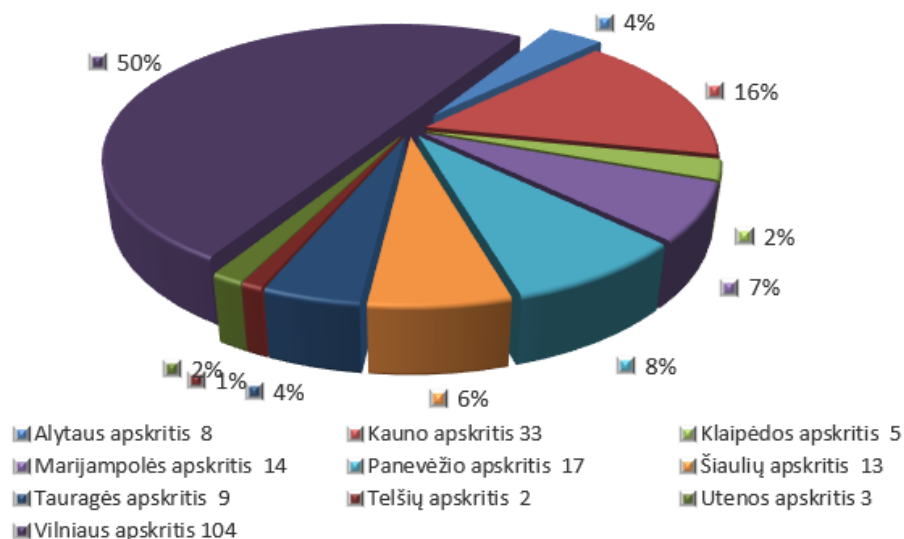

Programoje „Obuolio draugai“ 2022 – 2023 m.m. dalyvaujantys tautinių mažumų vaikai

Programos „Obuolio draugai“ statistika

PROGRAMOS „OBUOLIO DRAUGAI“ DALYVIŲ STATISTIKA PEDAGOGAI 2012 – 2022 metai (įskaičiuoti 2022 – 2023 mokslo metai)

Programos „Obuolio draugai“ statistika

Programos „Obuolio draugai“ 2012 – 2022 metais (2022-2023) pedagogo kvalifikaciją įgijo (pagal apskritis)

Iš viso 2.041

Programoje „Obuolio draugai“ 2022 – 2023 m.m. dalyvaujantys pedagogai pagal apskritis (procentais)

(procentais)

Programoje „Obuolio draugai“ 2022 – 2023 m.m. dalyvaujantys pedagogai

Iš viso dalyvauja 208

iš jų dalyvauja pirmą kartą - 67

Programos „Obuolio draugai“ statistika

PROGRAMOS „OBUOLIO DRAUGAI“ DALYVIŲ STATISTIKA UGDYMO ĮSTAIGOS 2012 – 2021 metai (įskaičiuoti 2021 – 2022 mokslo metai)