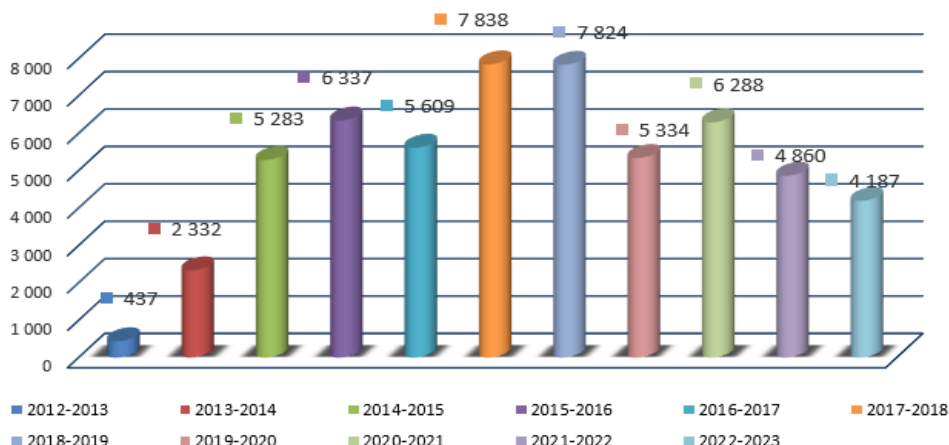

Programos „Obuolio draugai“ statistika

Programoje „Obuolio draugai“ 2012 – 2022 metais (2022-2023) dalyvavę vaikai

Iš viso 56.329

Programoje „Obuolio draugai“ 2012 – 2022 (2022-2023) metais dalyvavę vaikai (pagal apskritis)

Iš viso 60.384

PROGRAMOS „OBUOLIO DRAUGAI“ DALYVIŲ STATISTIKA VAIKAI 2012 – 2022 metai (įskaičiuoti 2022 – 2023 mokslo metai)

	2012 - 2013	2013 - 2014	2014 - 2015	2015 - 2016	2016 - 2017	2017 - 2018	2018 - 2019	2019 - 2020	2020 - 2021	2020 - 2021	2021 - 2022	2022 - 2023	Vaikų iš viso
Alytaus			255	192	144	144	335	169	226	116	131	131	1 843
Kauno			1881	2135	1353	1583	2179	1696	1397	945	689	714	14 572
Klaipėdos		48	66	718	393	437	429	143	1075	328	52	52	3 741
Marijampolės		23	621	702	472	610	319	367	328	219	227	232	4 120
Panevėžio		24	-	547	431	511	419	440	571	506	297	321	4 067
Šiaulių				409	386	517	225	117	218	145	184	184	2 385
Tauragės				43	26	222	210	306	225	162	145	145	1 484
Telšių				342	233	321	459	159	89	30	50	50	1 733
Utenos		26	32	-	168	370	342	217	164	31	46	46	1 442
Vilniaus	437	2211	2428	1249	2003	3123	2907	1720	1995	2378	2234	2312	24 997
IŠ VISO	437	2332	5283	6337	5609	7838	7824	5334	6288	4860	4055	4187	60 384