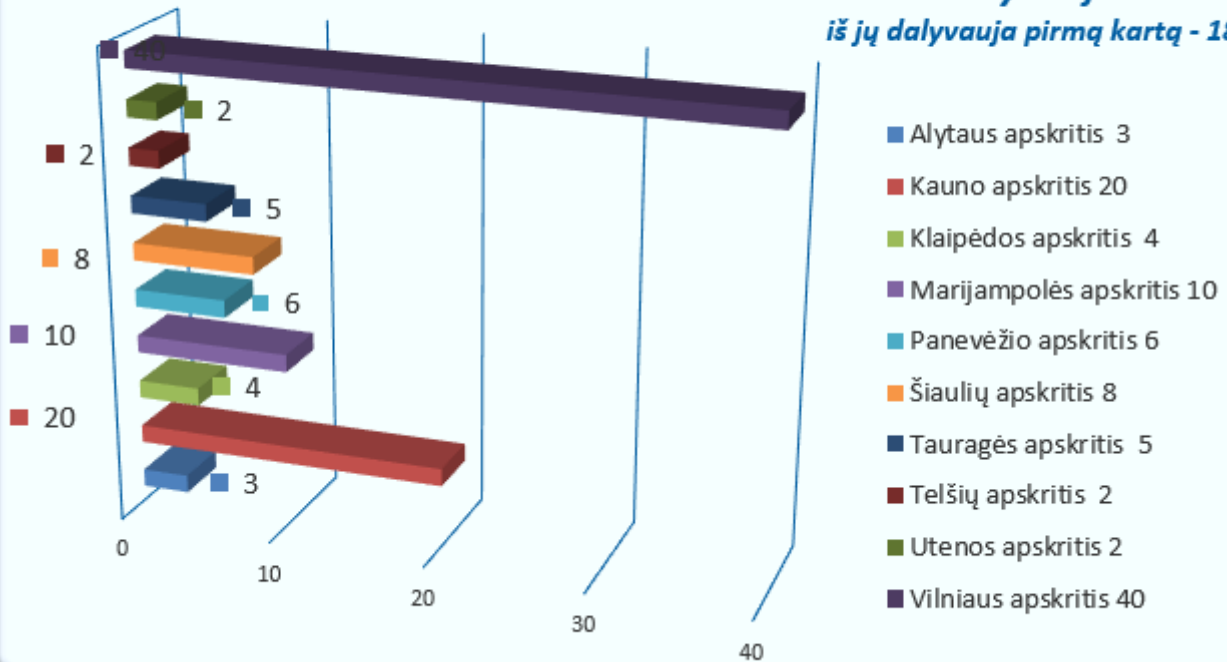

**Programoje „Obuolio draugai“ 2022 – 2023 m.m.
dalyvaujančios ugdymo įstaigos**

**Iš viso dalyvauja 100
iš jų dalyvauja pirmą kartą - 18**